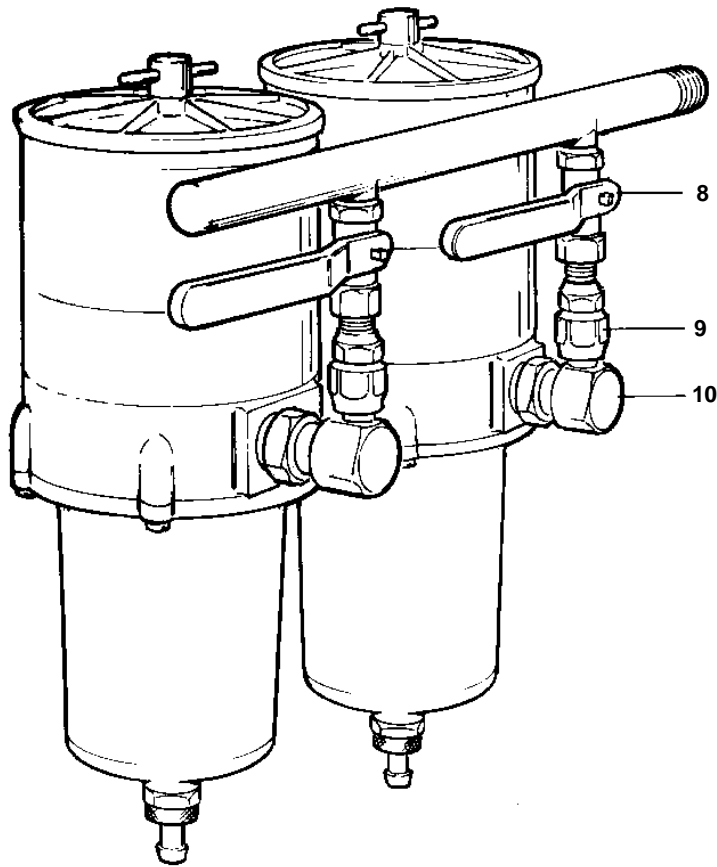

TAMD163P-A

1

TAMD163P-A

REF	PART NO.	QTY	DESCRIPTION	NOTES
1	848045	1	Fuel cleaner	EARLY TYPE. Replaced by 3825022
	848044	2	· Fuel cleaner	Replaced by 3825018.
2	838505	2	· · O-ring	
3	846719	6	· · Gasket	
4	847523	2	· · Kit	
5	3825027	2	· · Filter insert	(846734)
6	838500	2	· · Gasket	
7	848293	2	· · Bowl	
8		4	· Ball valve	
9		4	· Plug	
10	847526	4	· Nipple	