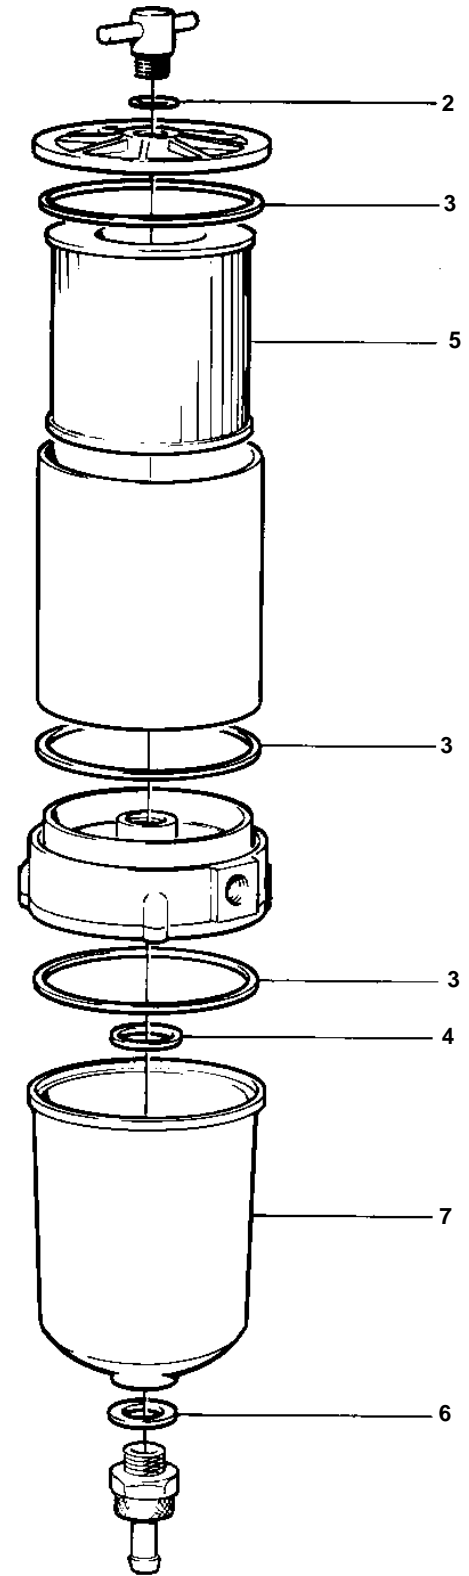

TAMD163P-A

1

TAMD163P-A

REF	PART NO.	QTY	DESCRIPTION	NOTES
1	848045	1	Fuel cleaner	EARLY TYPE. Replaced by 3825022
	848044	2	· Fuel cleaner	Replaced by 3825018.
2	838505	2	· · O-ring	
3	846719	6	· · Gasket	
4	847523	2	· · Kit	
5	3825027	2	· · Filter insert	(846734)
6	838500	2	· · Gasket	
7	848293	2	· · Bowl	
8		4	· Ball valve	
9		4	· Plug	
10	847526	4	· Nipple	